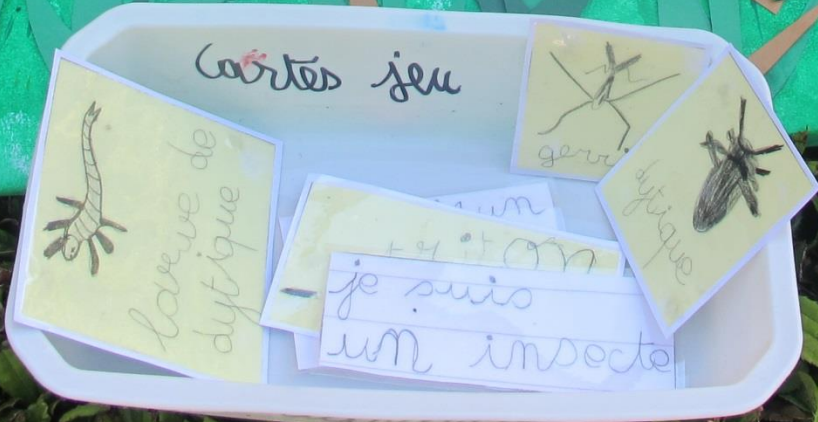

jeu notre amie la vie des mares

J'ai 0 patte

J'ai 4 pattes

J'ai 6 pattes

ECOLE MATERNELLE DE L'AGIOT - MAUREPAS - GS  
(27 élèves)

tétoard

# Cartes jeu

larve de  
dytique

gervi

dytique

YoiyoA allenneto/Y

U.L.I.S - ECOLE JEAN LURÇAT - GUYANCOURT - CE1/CM2  
(5 élèves)

ECOLE HENRI DUNANT - LA CELLE ST CLOUD - CE1/CE2  
(26 elvs)

ECOLE EMILE SERRE - NEAUPHLE LE CHATEAU - CE2/CM1  
(22 elvs)